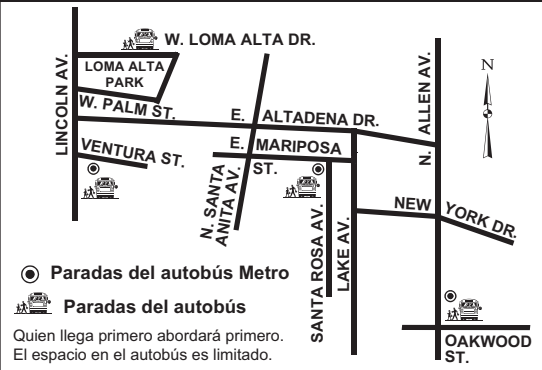

PARADAS DE AUTOBÚS

TARIFAS

Favor de tener el cambio exacto

VIAJE DE IDA Y VUELTA

Niños y Adultos $3.00
Personas de Edad Avanzada (60+)*.....$1.50
Personas con Incapacidades.....$1.50

*con identificación apropiada

EDAD REQUERIDA

Cualquier persona menor de 12 años de edad
debe ser acompañado por un adulto.

ARREGLO ESPECIAL

Para arreglos especiales debido a incapacidades
o si necesita espacio para un grupo grande por
favor llame por los menos tres días antes de la
fecha que desea el arreglo. Nuestras horas de
oficina son de 8am a 5pm, de lunes a jueves.
Tratarémos de acomodarlos.

(626) 458-3909

Este servicio es patrocinado por
el Alcalde Michael D. Antonovich
del Condado de Los Ángeles