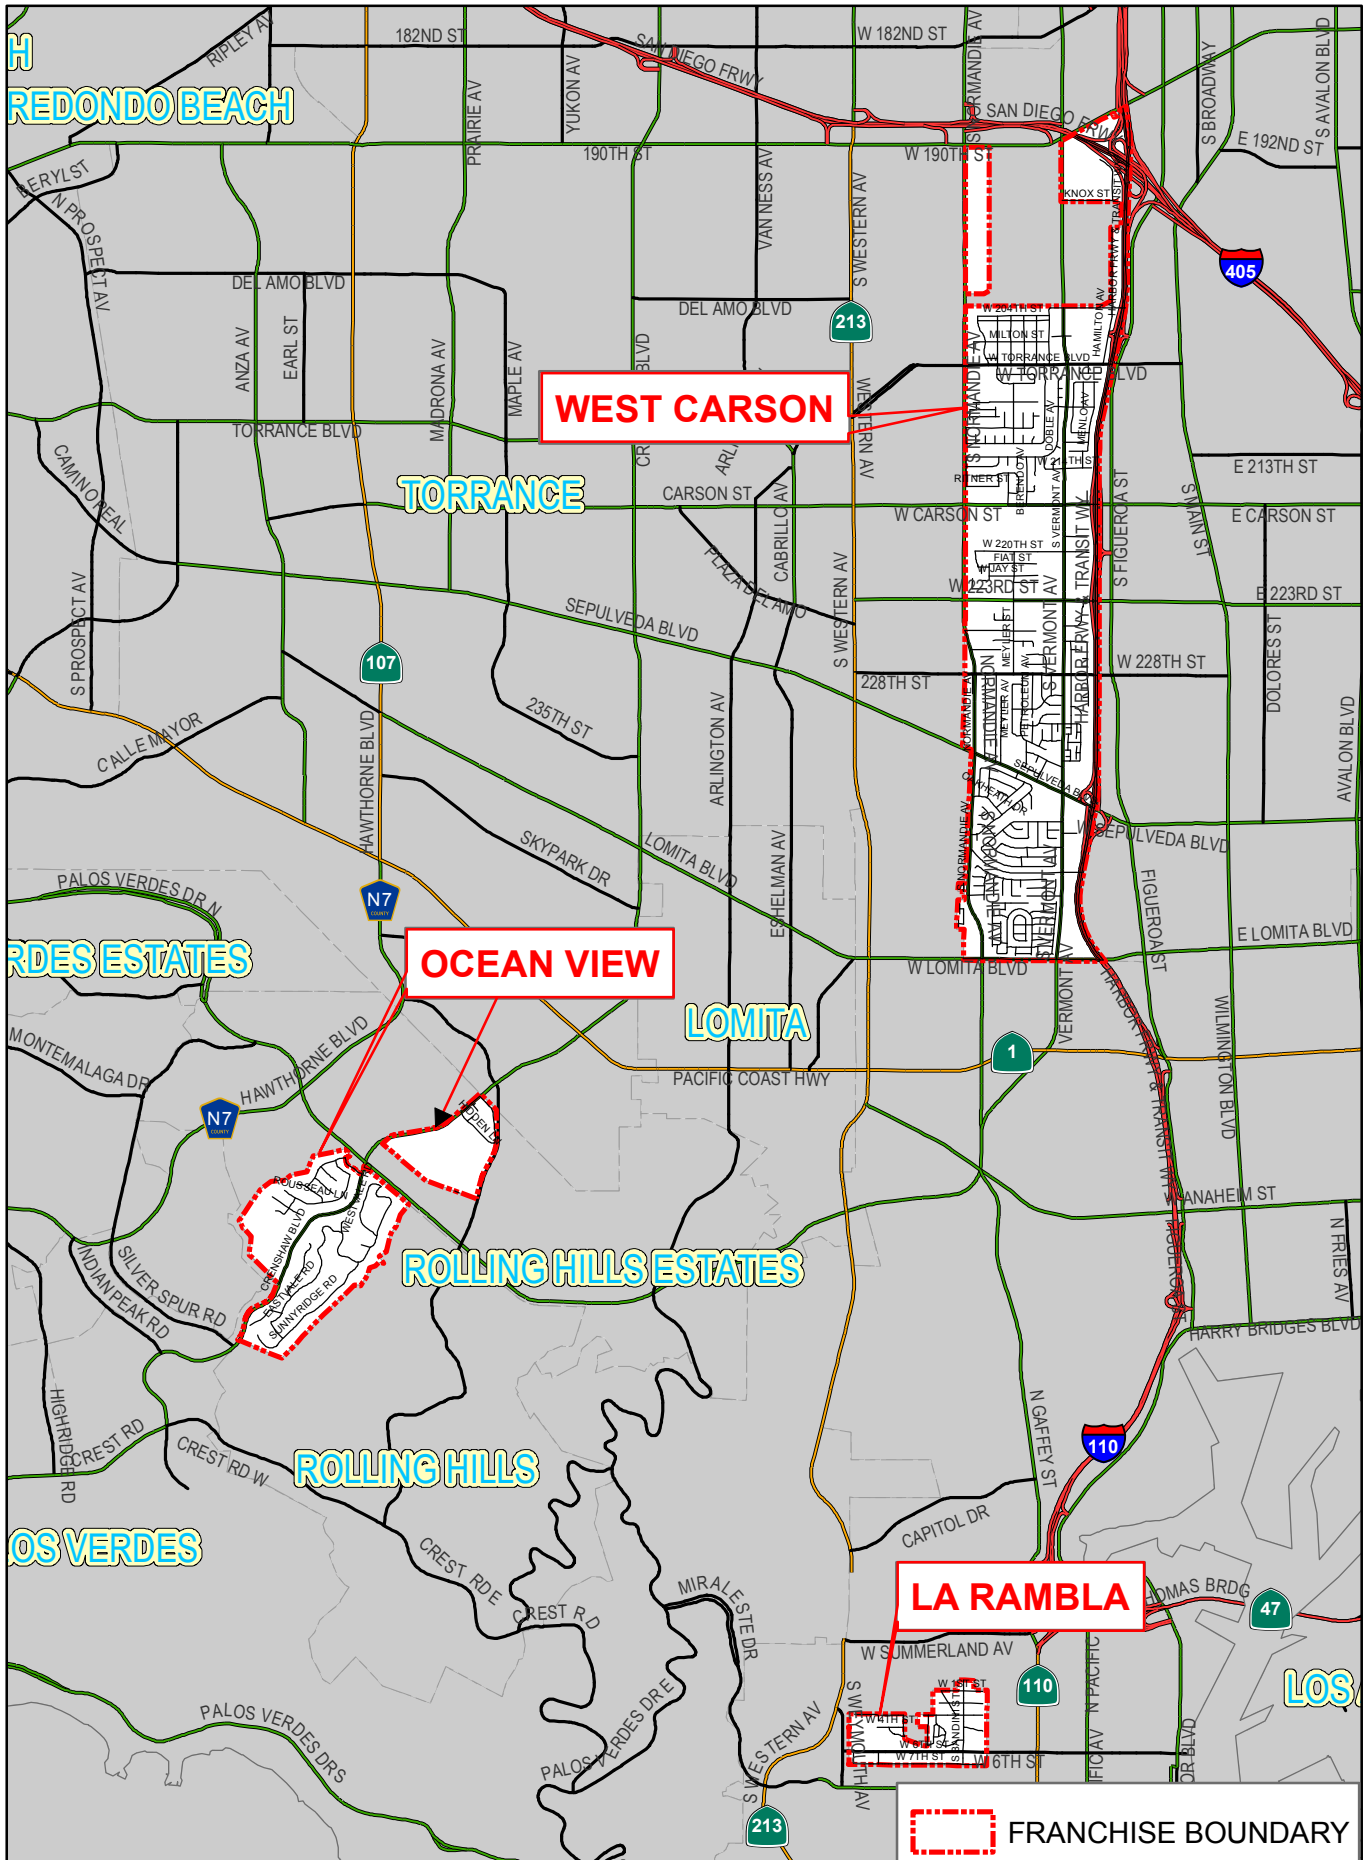

# OCEAN VIEW / LA RAMBLA / WEST CARSON

0 700 1,400 2,800 4,200 Feet

**WEST CARSON**

**OCEAN VIEW**

**LA RAMBLA**

**REDONDO BEACH**

**TORRANCE**

**ROLLING HILLS ESTATES**

**LOMITA**

**ROLLING HILLS ESTATES**

**ROLLING HILLS**

**PALOS VERDES**

**LOS ANGELES**