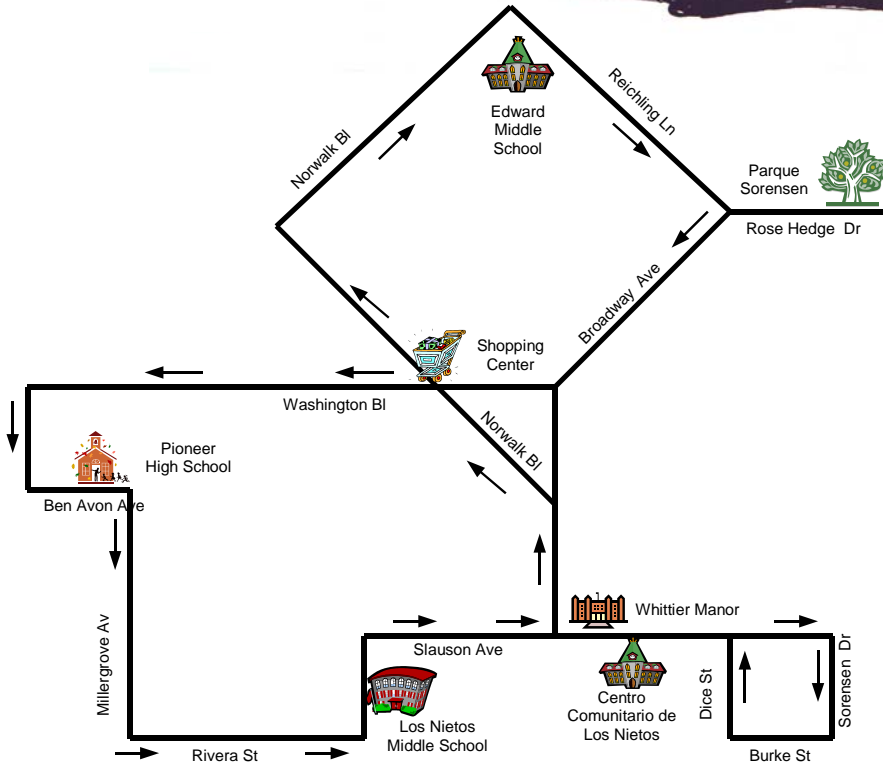

Parque Sorensen

1. Facilidades Disponibles:
2. Edificio para la comunidad
   - Cuarto para niños
   - Laboratorio de computadoras
   - Dos campos de beisbol
   - Dos canchas de Baloncesto
   - Area para comida
   - Campestre y barbacoa
   - Area de juegos para niños
   - Programas para jovenes y Adolescentes:
   - Actividades despues de la escuela
   - Club para niños
   - Deportes para jovenes:
   - Beisbol mixto
   - Softball para jovencitas
   - Baloncesto
   - Programas para adultos y Ancianos
   - Actividades de Verano:
   - Natacion en Palm Park
   - Football Americana

11419 Rosehedge Drive
West Whittier, CA 90606
(562) 908-7763